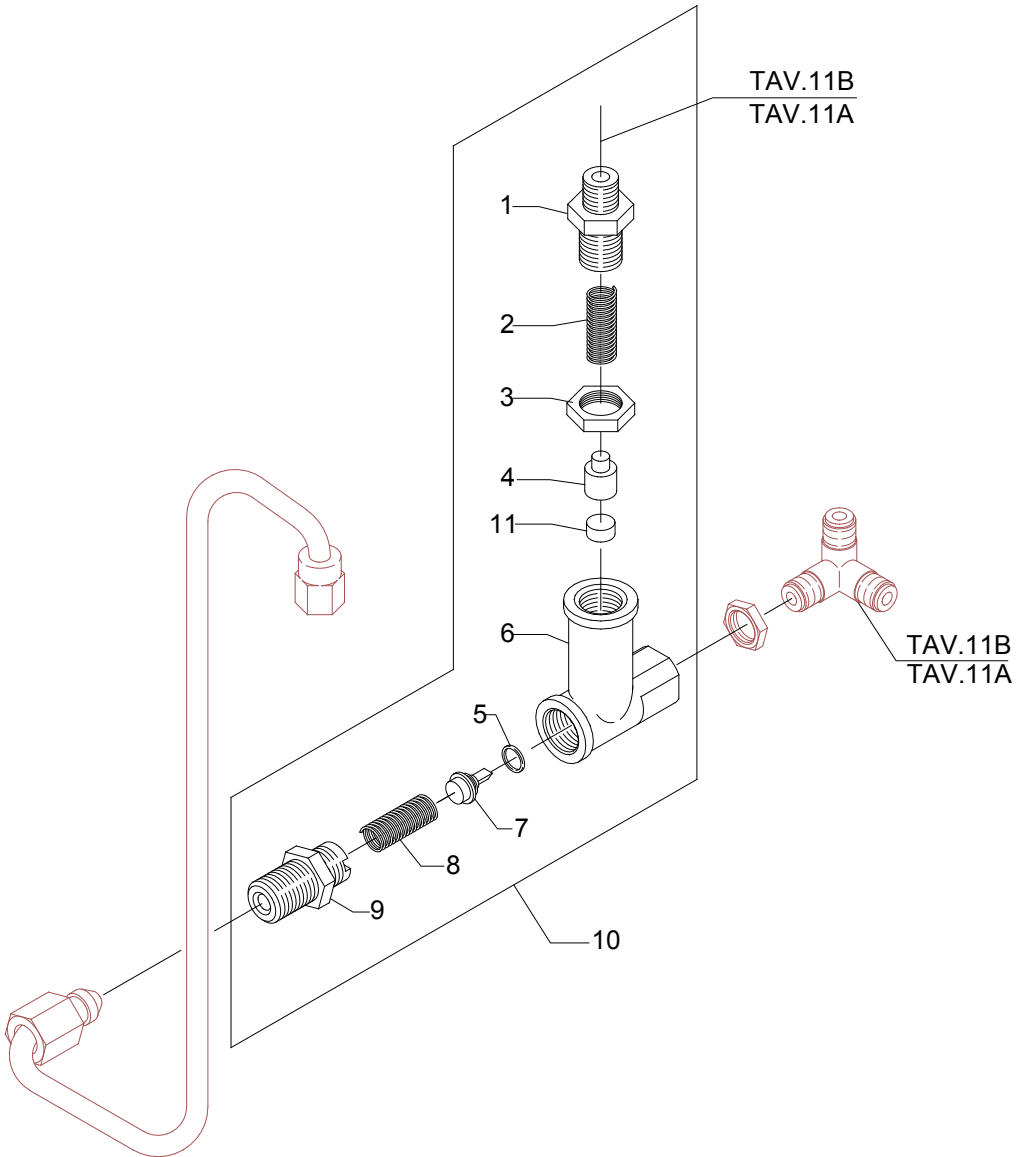

TABLE 8A (up to 30.09.08)
Mod. S DE - R PM