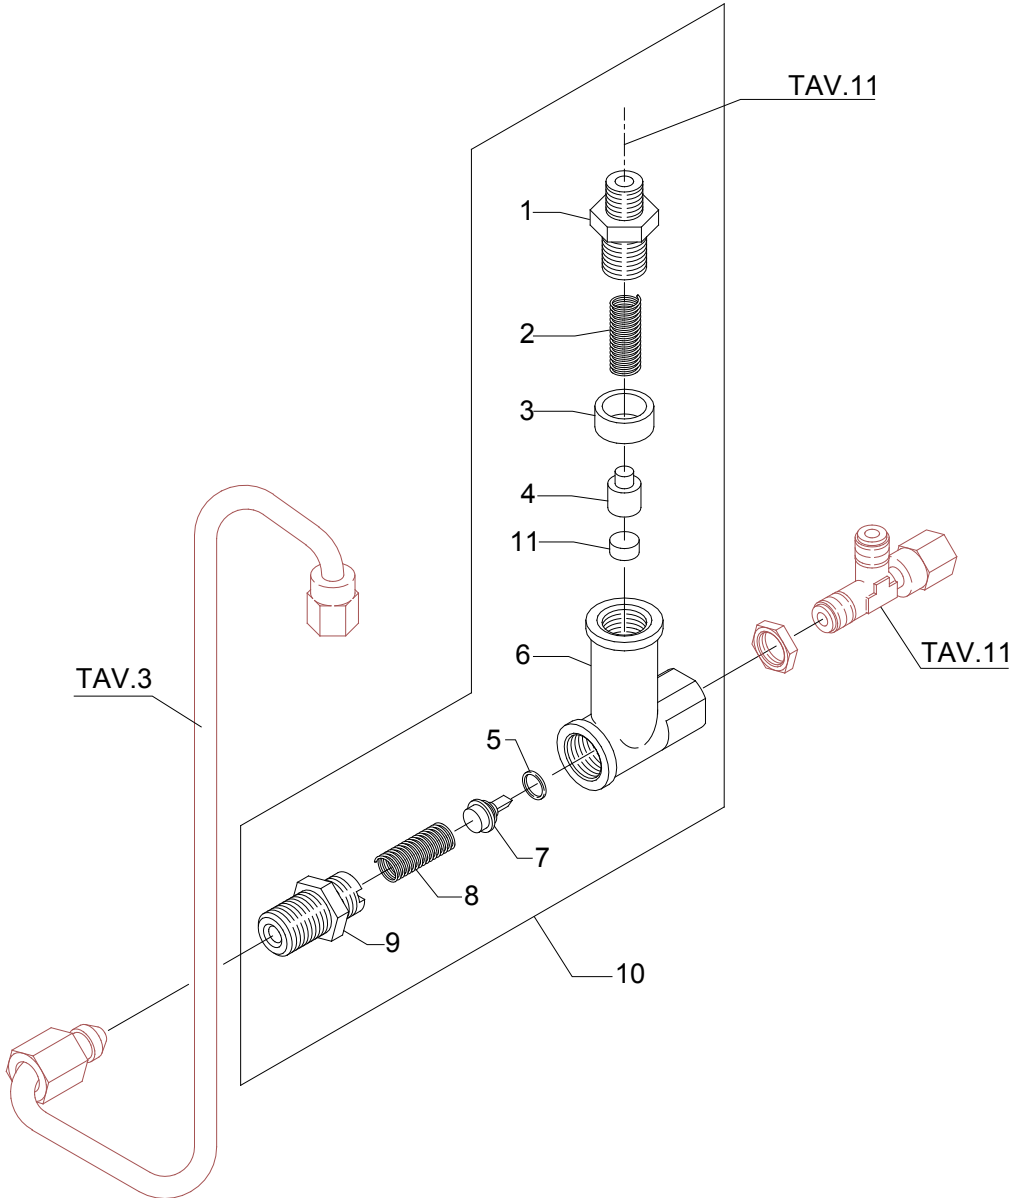

TABLE 8 (up to 30.09.08)
Mod. S PM