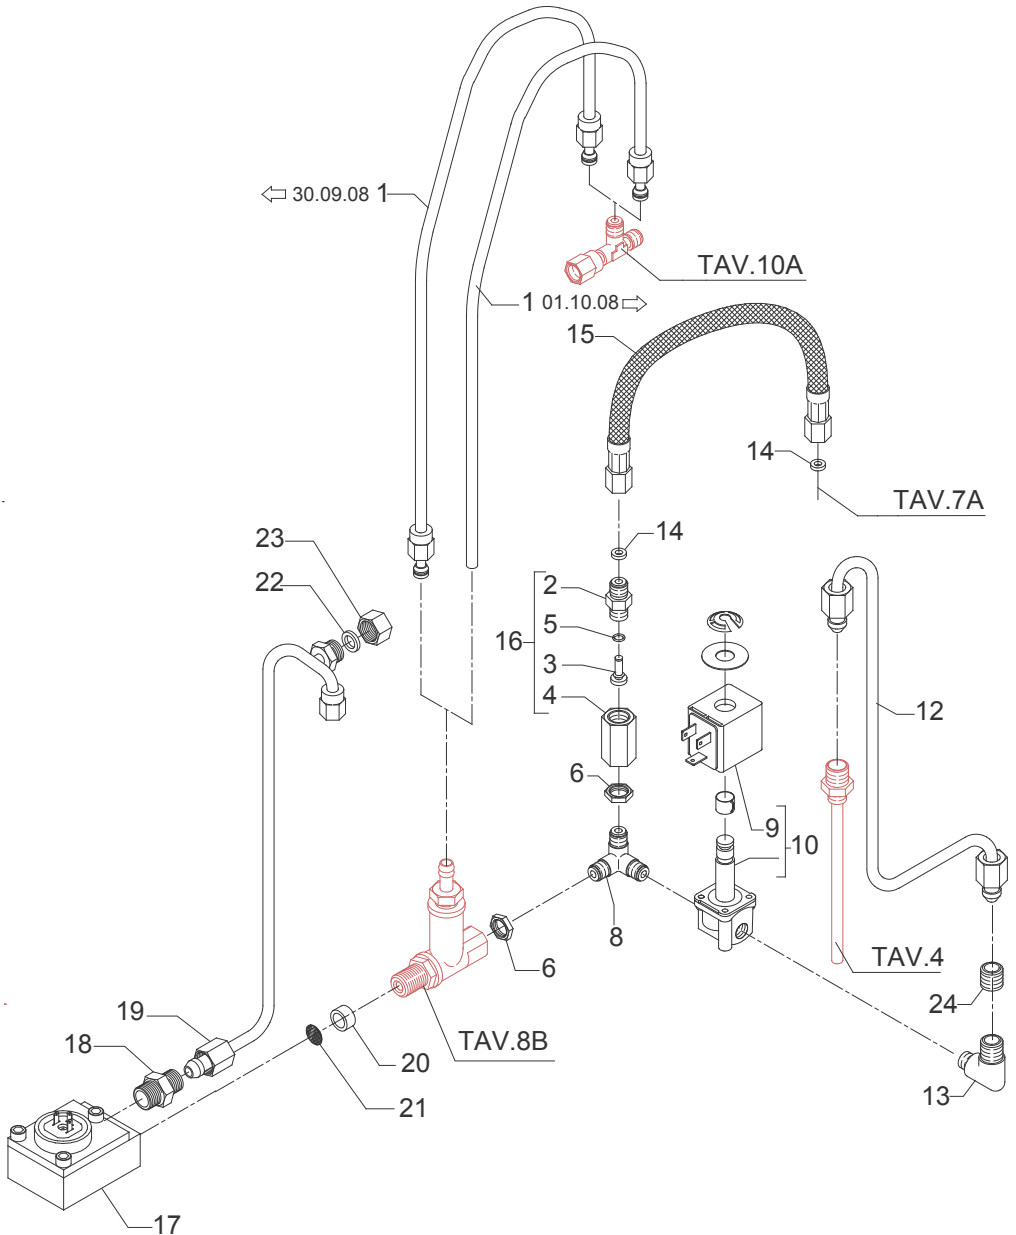

	POS	CODE	DESCRIPTION
TABLE 9 Mod. S PM - R PM - S DE - R PM	1	7816416	SCREW TE M6X12 UNI 5739 A2
	2	7804002	FAN WASHER D6 DIN 6798A
	3	7492003	GASKET D6.5
	4	7816001	SCREW TCEI M5X12 UNI5931 A2
	5	7496004	OR GASKET 139
	6	5280505TW	COUPLING RING WITH FLAT GASKET
	7	7493016	GASKET H 9,3 NBR 75SH
	8	5285501TP	SHOWER-HOLDER D57
	9	5470501	SHOWER D57 AISI 304
	10	7817001	SCREW TPS M5X16 A2

TABLE 10A (from 11.12.12)
Mod. R PM - S DE - R DE

TABLE 11
Mod. S PM

TABLE 11A Mod. R PM

POS	CODE	DESCRIPTION
1	5194526LL	SURPRESSION VALVE DRAIN HOSE (up to 30.09.08)
1	5194526.01LL	SURPRESSION VALVE DRAIN HOSE (from 01.10.08)
2	7304502LLTR	STRAIGHT FITTING 1/8" G WITH COUNTERSINK
3	5224002	STUD D8.5 X 17.5 OT
4	5302015	STRAIGHT FITTING 1/8" G OT
5	7496035	OR GASKET D4.2 X 1.9 VITON
6	5221844	NUT 1/8" G H3
7	5973055	ASSEMBLY BANJO UNION
8	7303001TR	UNION ELBOW 1/8" G
9	7630327	SOLENOID VALVE COIL 110V PARKER
9	7630328	SOLENOID VALVE COIL 220/230V PARKER
9	7630329	SOLENOID VALVE COIL 240V PARKER
10	7701111	SOLENOID VALVE 2 WAY 115V PARKER
10	7702310	SOLENOID VALVE 2 WAY 230V PARKER
10	7702409	SOLENOID VALVE 2 WAY 240V PARKER
12	5162157LL	BOILER LOAD HOSE
13	5301504TR	UNION ELBOW 1/8" G X M12
14	7492004	GASKET D8.5 X 4.2 X 1.5
15	7200501	FLEXIBLE HOSE 1/8" G L=240MM
16	5965038	ASSEMBLY CHECK VALVE
17	5223004	JET M6 X 6 HOLE D1

TABLE 11A
Mod. R PM

TABLE 11B
Mod. S DE

TABLE 11C
Mod. R DE

TABLE 12 (up to 31.03.10)
Mod. S PM - R PM - S DE . R DE

TABLE 12 (from 01.04.10)
Mod. S PM - R PM - S DE . R DE

BEZZERA

Dal 1901

G.BEZZERA