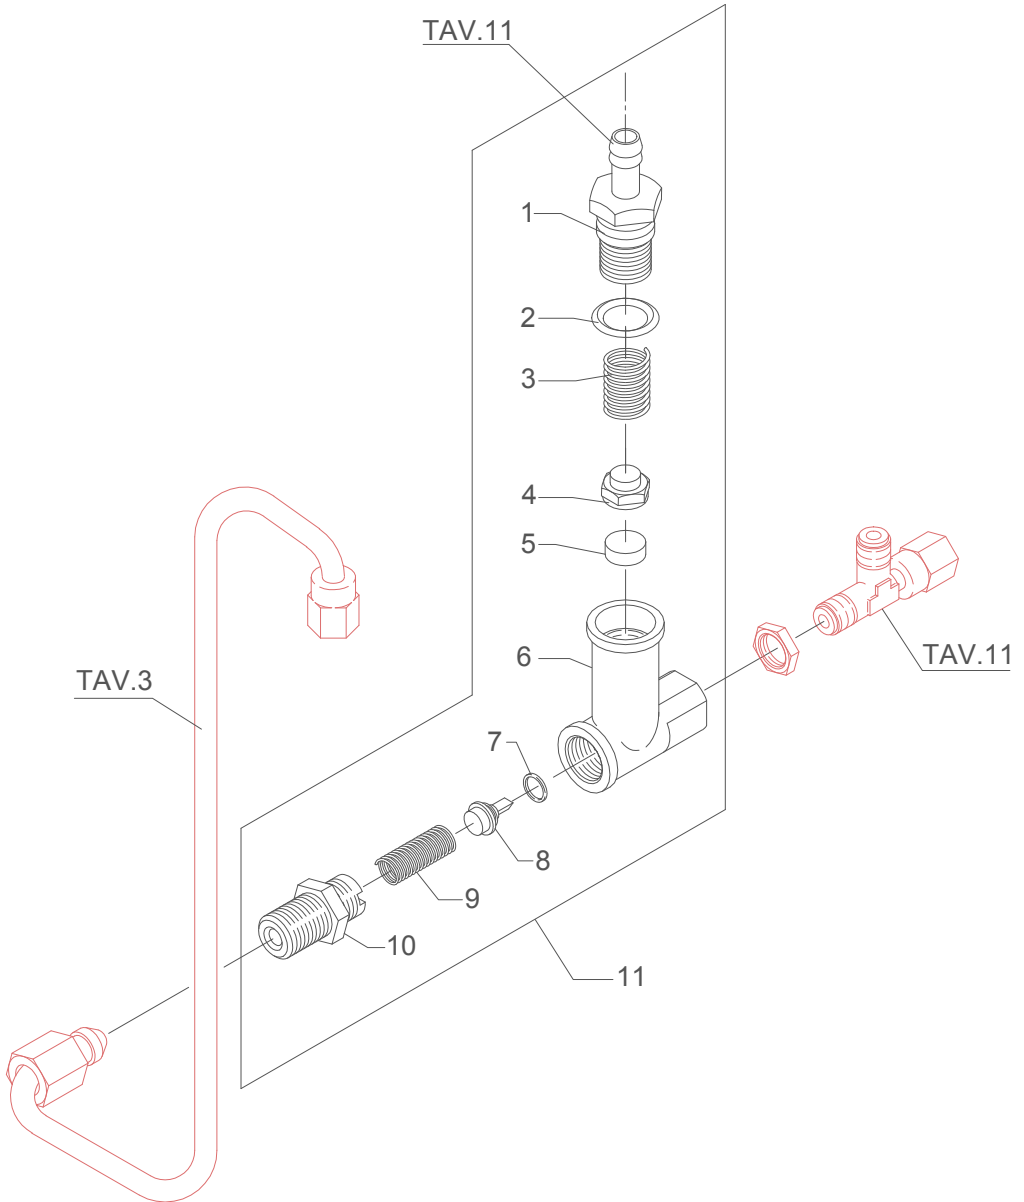

TABLE 8 (from 30.11.12)
Mod. S PM