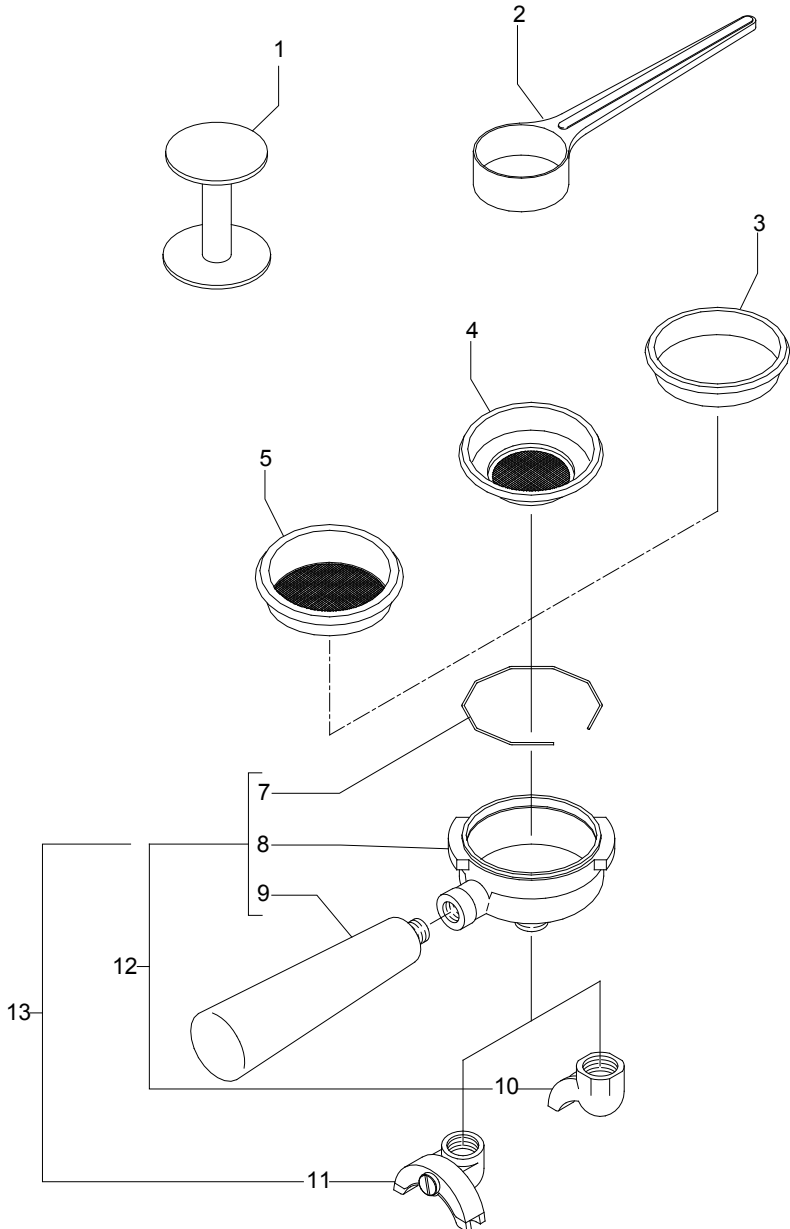

	POS	CODE	DESCRIPTION
TABLE 9 Mod. S PM - R PM - S DE - R PM	1	7816416	SCREW TE M6X12 UNI 5739 A2
	2	7804002	FAN WASHER D6 DIN 6798A
	3	7492003	GASKET D6.5
	4	7816001	SCREW TCEI M5X12 UNI5931 A2
	5	7496004	OR GASKET 139
	6	5280505TW	COUPLING RING WITH FLAT GASKET
	7	7493016	GASKET H 9,3 NBR 75SH
	8	5285501TP	SHOWER-HOLDER D57
	9	5470501	SHOWER D57 AISI 304
	10	7817001	SCREW TPS M5X16 A2

TABLE 10A (from 11.12.12)
Mod. R PM - S DE - R DE

TABLE 11
Mod. S PM

TABLE 11A Mod. R PM

POS	CODE	DESCRIPTION
1	5194526LL	SURPRESSION VALVE DRAIN HOSE (up to 30.09.08)
1	5194526.01LL	SURPRESSION VALVE DRAIN HOSE (from 01.10.08)
2	7304502LLTR	STRAIGHT FITTING 1/8" G WITH COUNTERSINK
3	5224002	STUD D8.5 X 17.5 OT
4	5302015	STRAIGHT FITTING 1/8" G OT
5	7496035	OR GASKET D4.2 X 1.9 VITON
6	5221844	NUT 1/8" G H3
7	5973055	ASSEMBLY BANJO UNION
8	7303001TR	UNION ELBOW 1/8" G
9	7630327	SOLENOID VALVE COIL 110V PARKER
9	7630328	SOLENOID VALVE COIL 220/230V PARKER
9	7630329	SOLENOID VALVE COIL 240V PARKER
10	7701111	SOLENOID VALVE 2 WAY 115V PARKER
10	7702310	SOLENOID VALVE 2 WAY 230V PARKER
10	7702409	SOLENOID VALVE 2 WAY 240V PARKER
12	5162157LL	BOILER LOAD HOSE
13	5301504TR	UNION ELBOW 1/8" G X M12
14	7492004	GASKET D8.5 X 4.2 X 1.5
15	7200501	FLEXIBLE HOSE 1/8" G L=240MM
16	5965038	ASSEMBLY CHECK VALVE
17	5223004	JET M6 X 6 HOLE D1

TABLE 11A
Mod. R PM

TABLE 11B
Mod. S DE

TABLE 11C
Mod. R DE

TABLE 12 (up to 31.03.10)
Mod. S PM - R PM - S DE . R DE

TABLE 12 (from 01.04.10)
Mod. S PM - R PM - S DE . R DE

BEZZERA

Dal 1901

G.BEZZERA