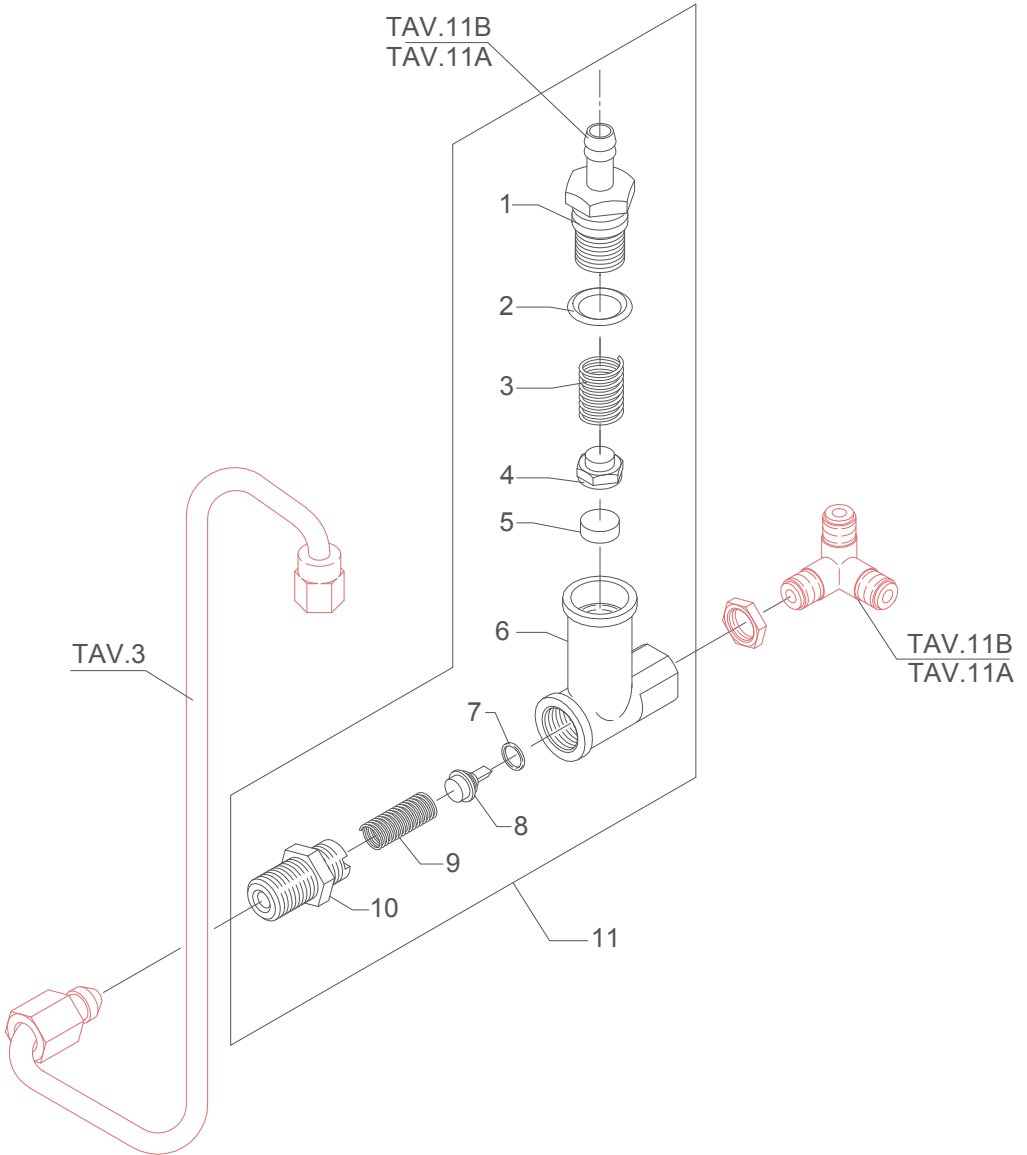

TABLE 8A (from 30.11.12)
Mod. S DE - R PM