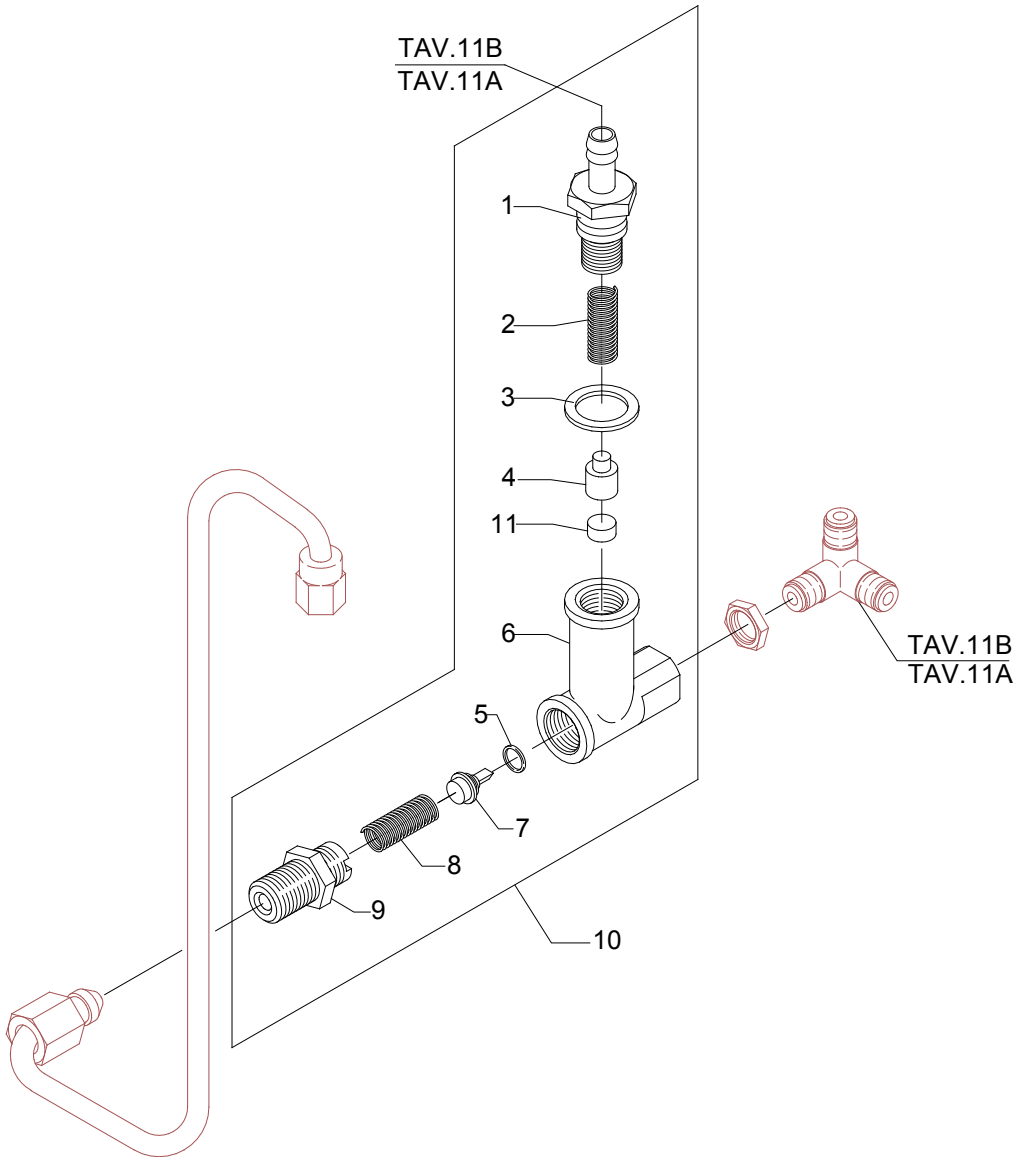

TABLE 8A (up to 29.11.12)
Mod. S DE - R PM