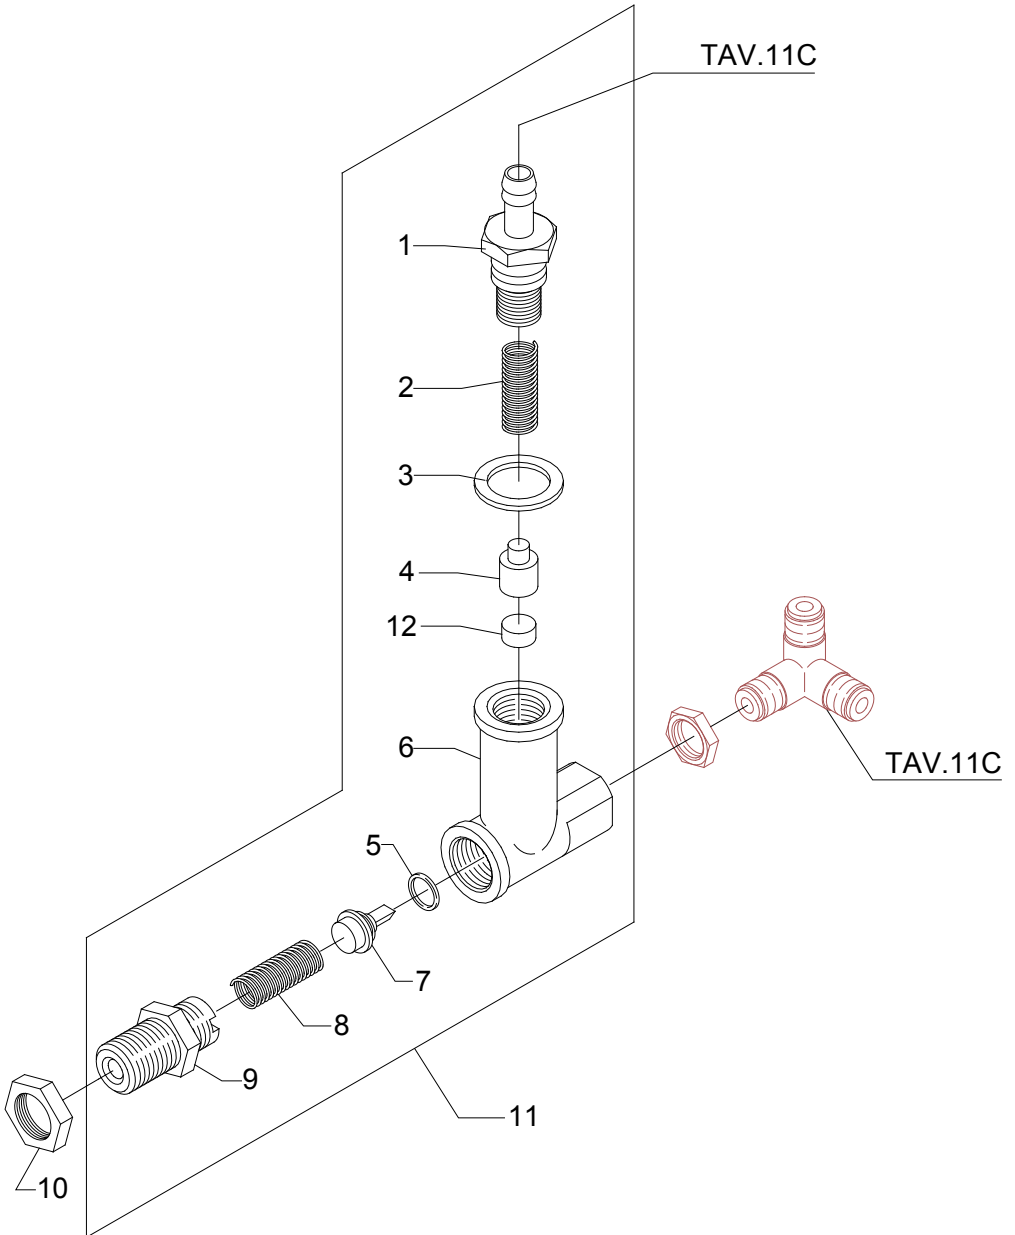

TABLE 8B (up to 29.11.12)
Mod. R DE