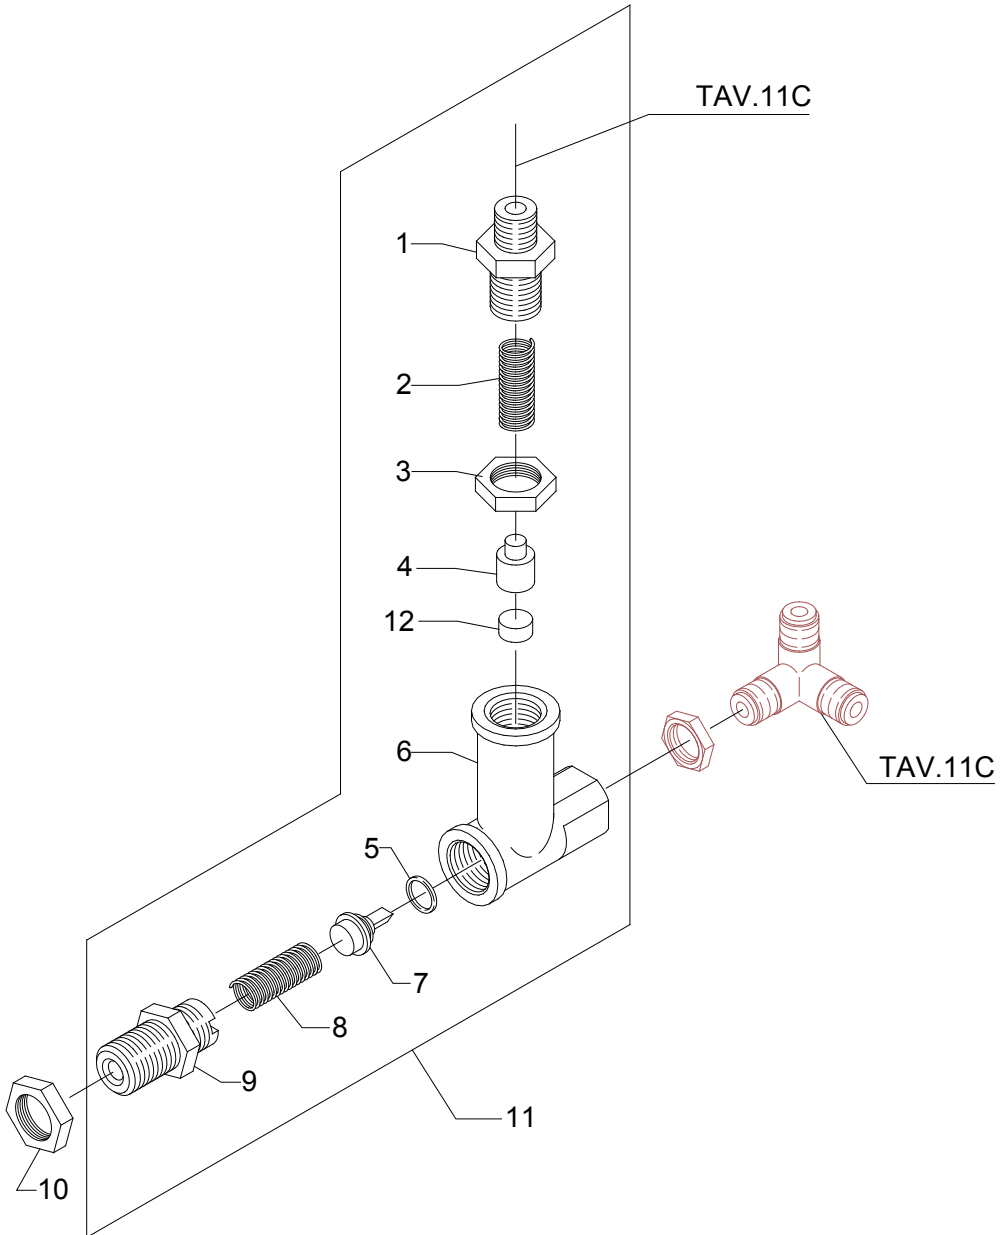

TABLE 8B (up to 30.09.08)
Mod. R DE