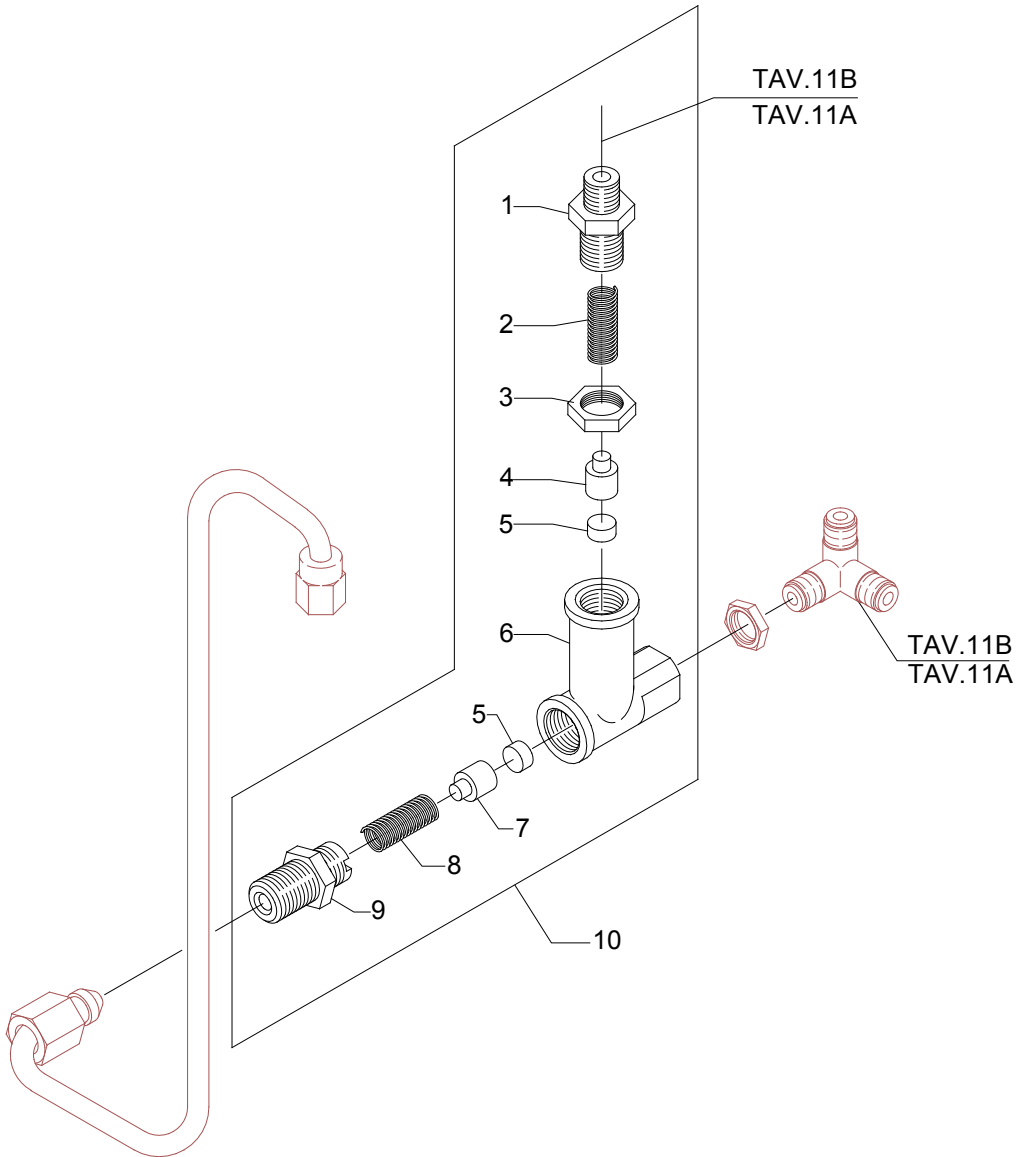

TABLE 8A (up to 27.05.06)
Mod. S DE - R PM