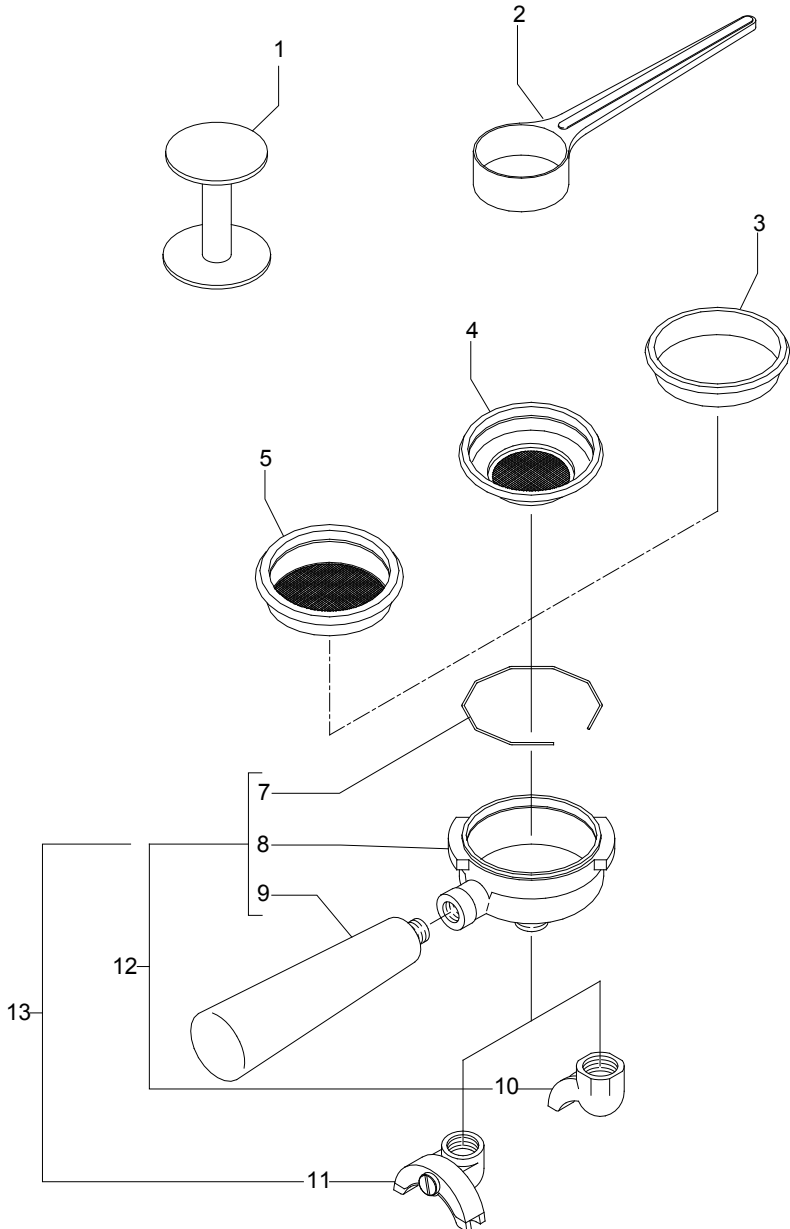

	POS	CODE	DESCRIPTION
TABLE 9 Mod. S PM - R PM - S DE - R PM	1	7816416	SCREW TE M6X12 UNI 5739 A2
	2	7804002	FAN WASHER D6 DIN 6798A
	3	7492003	GASKET D6.5
	4	7816001	SCREW TCEI M5X12 UNI5931 A2
	5	7496004	OR GASKET 139
	6	5280505TW	COUPLING RING WITH FLAT GASKET
	7	7493016	GASKET H 9,3 NBR 75SH
	8	5285501TP	SHOWER-HOLDER D57
	9	5470501	SHOWER D57 AISI 304
	10	7817001	SCREW TPS M5X16 A2

TABLE 10A (from 11.12.12)
Mod. R PM - S DE - R DE

TABLE 11
Mod. S PM

TABLE 11A Mod. R PM

POS	CODE	DESCRIPTION
1	5194526LL	SURPRESSION VALVE DRAIN HOSE (up to 30.09.08)
1	5194526.01LL	SURPRESSION VALVE DRAIN HOSE (from 01.10.08)
2	7304502LLTR	STRAIGHT FITTING 1/8" G WITH COUNTERSINK
3	5224002	STUD D8.5 X 17.5 OT
4	5302015	STRAIGHT FITTING 1/8" G OT
5	7496035	OR GASKET D4.2 X 1.9 VITON
6	5221844	NUT 1/8" G H3
7	5973055	ASSEMBLY BANJO UNION
8	7303001TR	UNION ELBOW 1/8" G
9	7630327	SOLENOID VALVE COIL 110V PARKER
9	7630328	SOLENOID VALVE COIL 220/230V PARKER
9	7630329	SOLENOID VALVE COIL 240V PARKER
10	7701111	SOLENOID VALVE 2 WAY 115V PARKER
10	7702310	SOLENOID VALVE 2 WAY 230V PARKER
10	7702409	SOLENOID VALVE 2 WAY 240V PARKER
12	5162157LL	BOILER LOAD HOSE
13	5301504TR	UNION ELBOW 1/8" G X M12
14	7492004	GASKET D8.5 X 4.2 X 1.5
15	7200501	FLEXIBLE HOSE 1/8" G L=240MM
16	5965038	ASSEMBLY CHECK VALVE
17	5223004	JET M6 X 6 HOLE D1

TABLE 11A
Mod. R PM

TABLE 11B
Mod. S DE

TABLE 11C
Mod. R DE

TABLE 12 (up to 31.03.10)
Mod. S PM - R PM - S DE . R DE

TABLE 12 (from 01.04.10)
Mod. S PM - R PM - S DE . R DE

BEZZERA

Dal 1901

G.BEZZERA