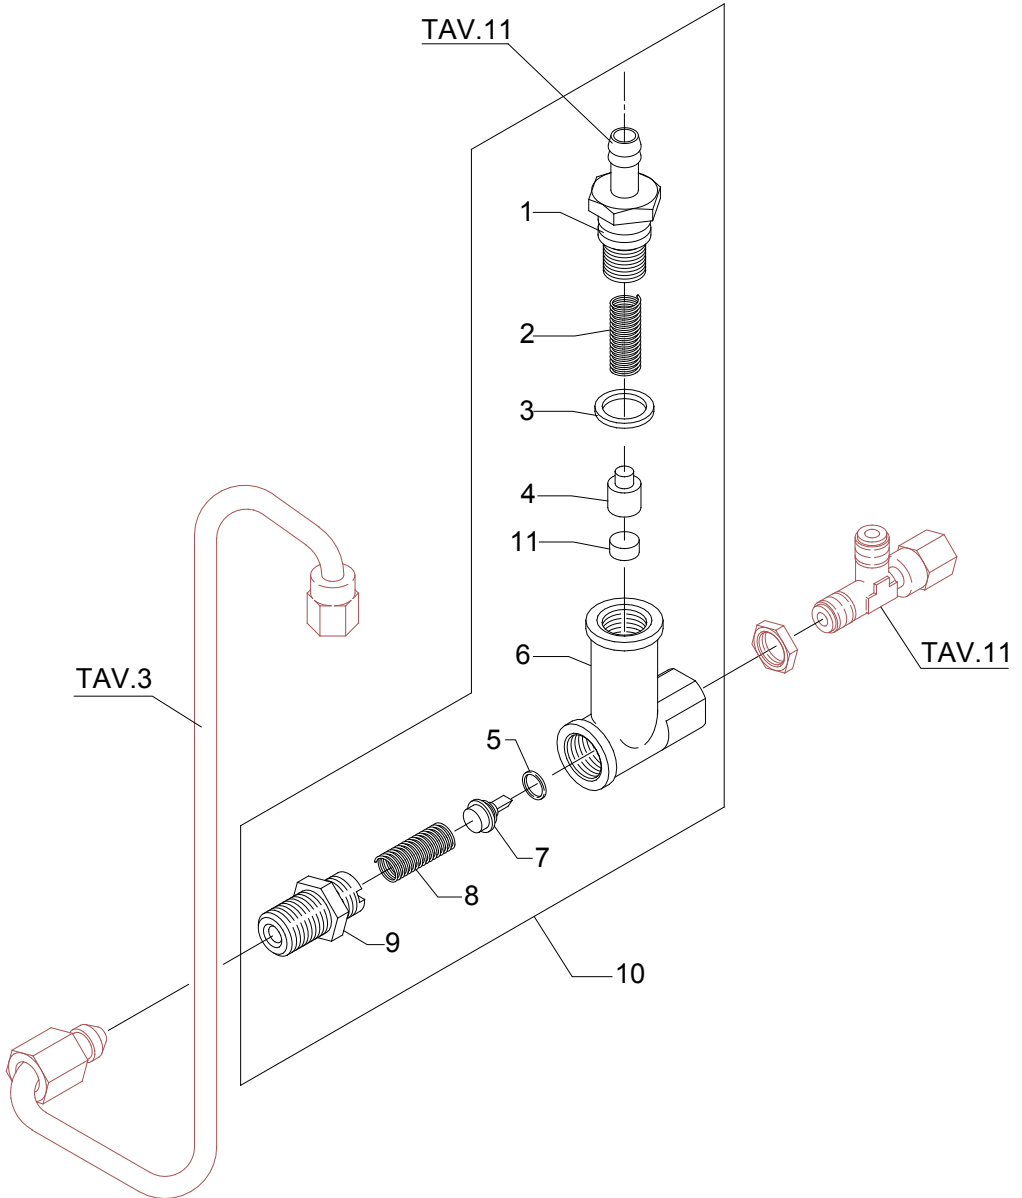

TABLE 8 (up to 29.11.12)
Mod. S PM