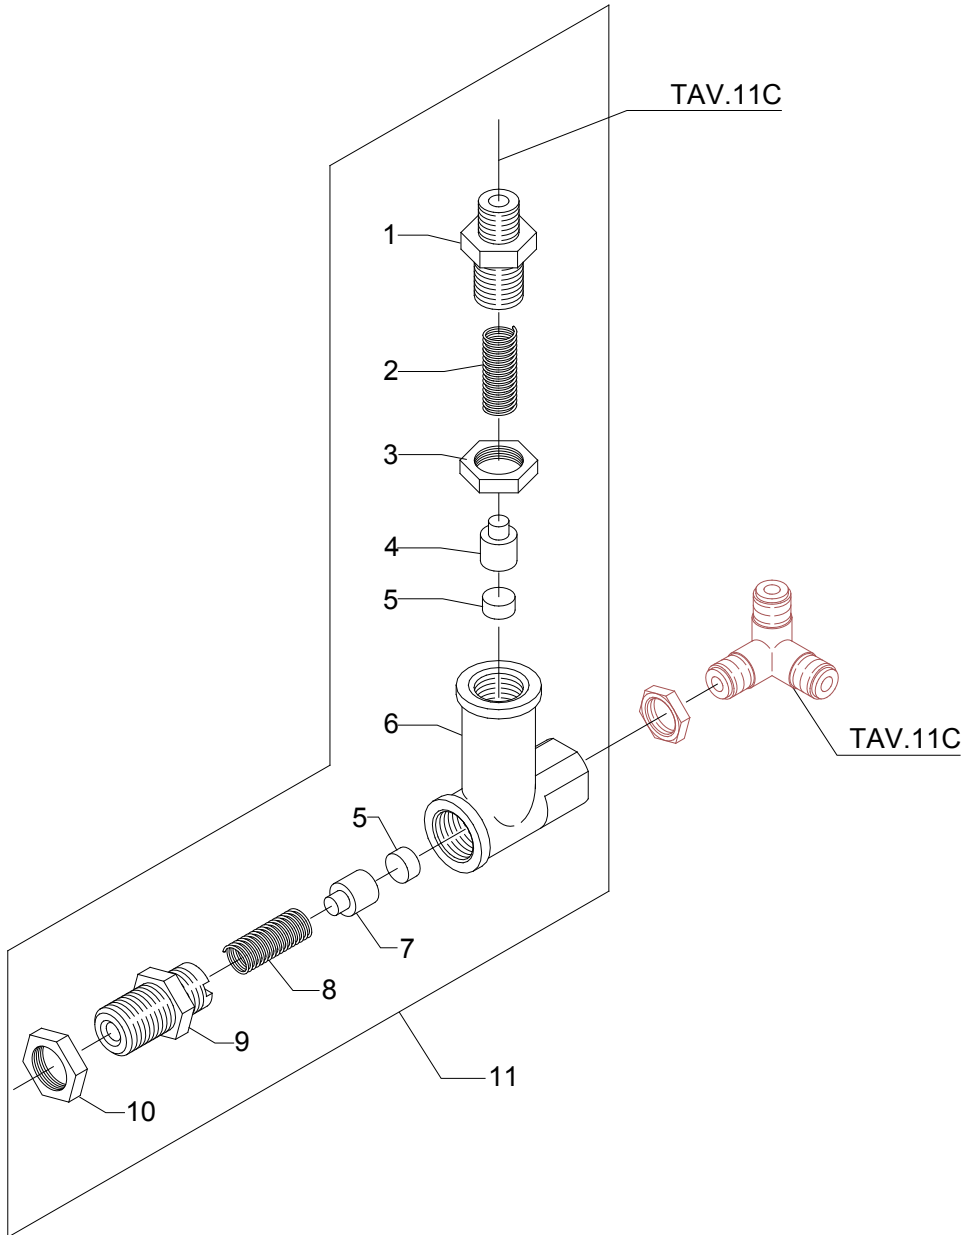

TABLE 8B (up to 27.05.06)
Mod. R DE