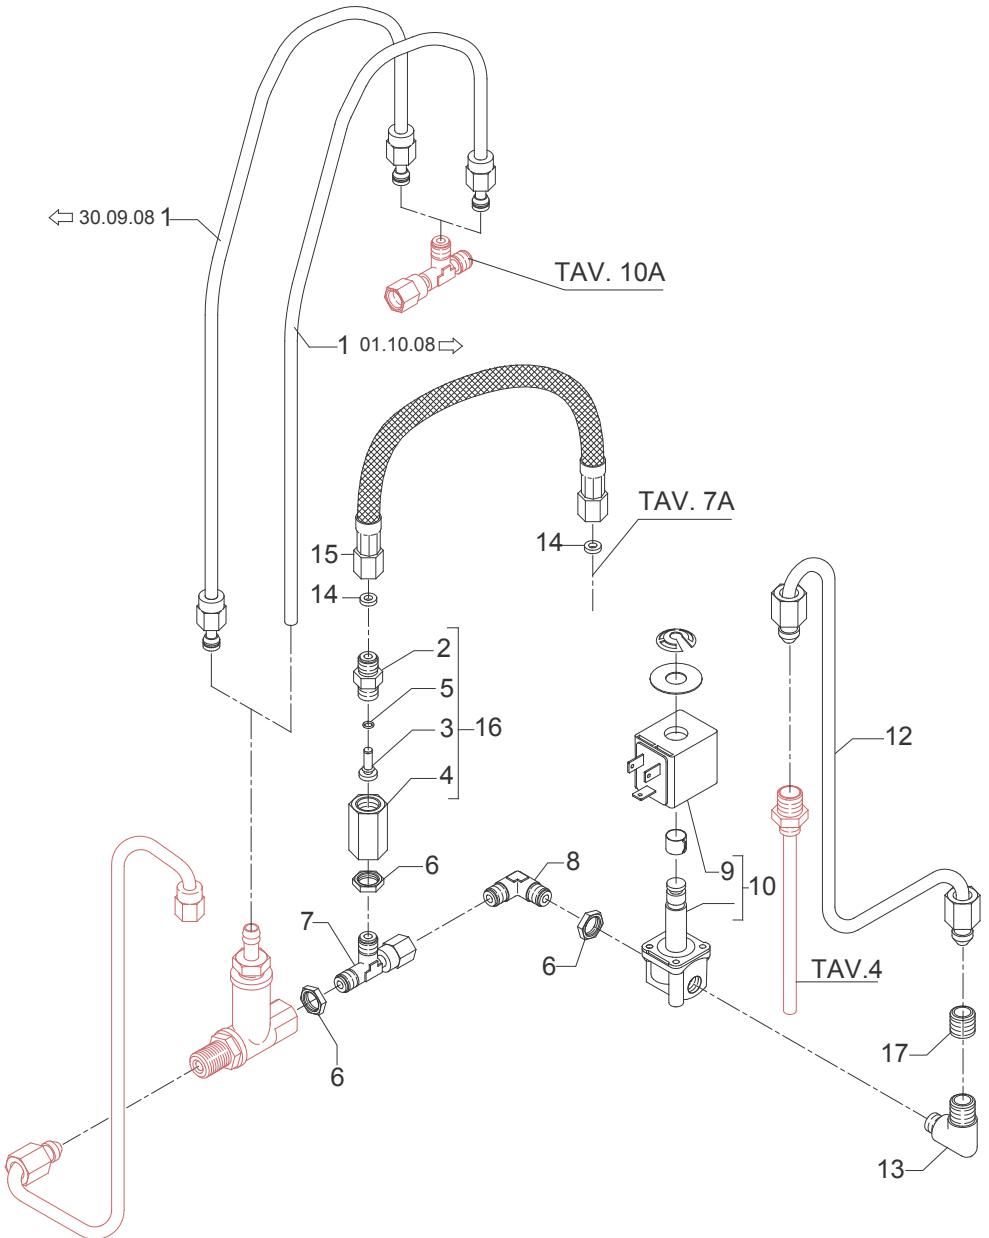

	POS	CODE	DESCRIPTION
TABLE 9 Mod. S PM - R PM - S DE - R PM	1	7816416	SCREW TE M6X12 UNI 5739 A2
	2	7804002	FAN WASHER D6 DIN 6798A
	3	7492003	GASKET D6.5
	4	7816001	SCREW TCEI M5X12 UNI5931 A2
	5	7496004	OR GASKET 139
	6	5280505TW	COUPLING RING WITH FLAT GASKET
	7	7493016	GASKET H 9,3 NBR 75SH
	8	5285501TP	SHOWER-HOLDER D57
	9	5470501	SHOWER D57 AISI 304
	10	7817001	SCREW TPS M5X16 A2

TABLE 10A (from 11.12.12)
Mod. R PM - S DE - R DE

TABLE 11
Mod. S PM

TABLE 11A Mod. R PM

POS	CODE	DESCRIPTION
1	5194526LL	SURPRESSION VALVE DRAIN HOSE (up to 30.09.08)
1	5194526.01LL	SURPRESSION VALVE DRAIN HOSE (from 01.10.08)
2	7304502LLTR	STRAIGHT FITTING 1/8" G WITH COUNTERSINK
3	5224002	STUD D8.5 X 17.5 OT
4	5302015	STRAIGHT FITTING 1/8" G OT
5	7496035	OR GASKET D4.2 X 1.9 VITON
6	5221844	NUT 1/8" G H3
7	5973055	ASSEMBLY BANJO UNION
8	7303001TR	UNION ELBOW 1/8" G
9	7630327	SOLENOID VALVE COIL 110V PARKER
9	7630328	SOLENOID VALVE COIL 220/230V PARKER
9	7630329	SOLENOID VALVE COIL 240V PARKER
10	7701111	SOLENOID VALVE 2 WAY 115V PARKER
10	7702310	SOLENOID VALVE 2 WAY 230V PARKER
10	7702409	SOLENOID VALVE 2 WAY 240V PARKER
12	5162157LL	BOILER LOAD HOSE
13	5301504TR	UNION ELBOW 1/8" G X M12
14	7492004	GASKET D8.5 X 4.2 X 1.5
15	7200501	FLEXIBLE HOSE 1/8" G L=240MM
16	5965038	ASSEMBLY CHECK VALVE
17	5223004	JET M6 X 6 HOLE D1

TABLE 11A
Mod. R PM

TABLE 11B
Mod. S DE

TABLE 11C
Mod. R DE

TABLE 12 (up to 31.03.10)
Mod. S PM - R PM - S DE . R DE

TABLE 12 (from 01.04.10)
Mod. S PM - R PM - S DE . R DE

BEZZERA

Dal 1901

G.BEZZERA