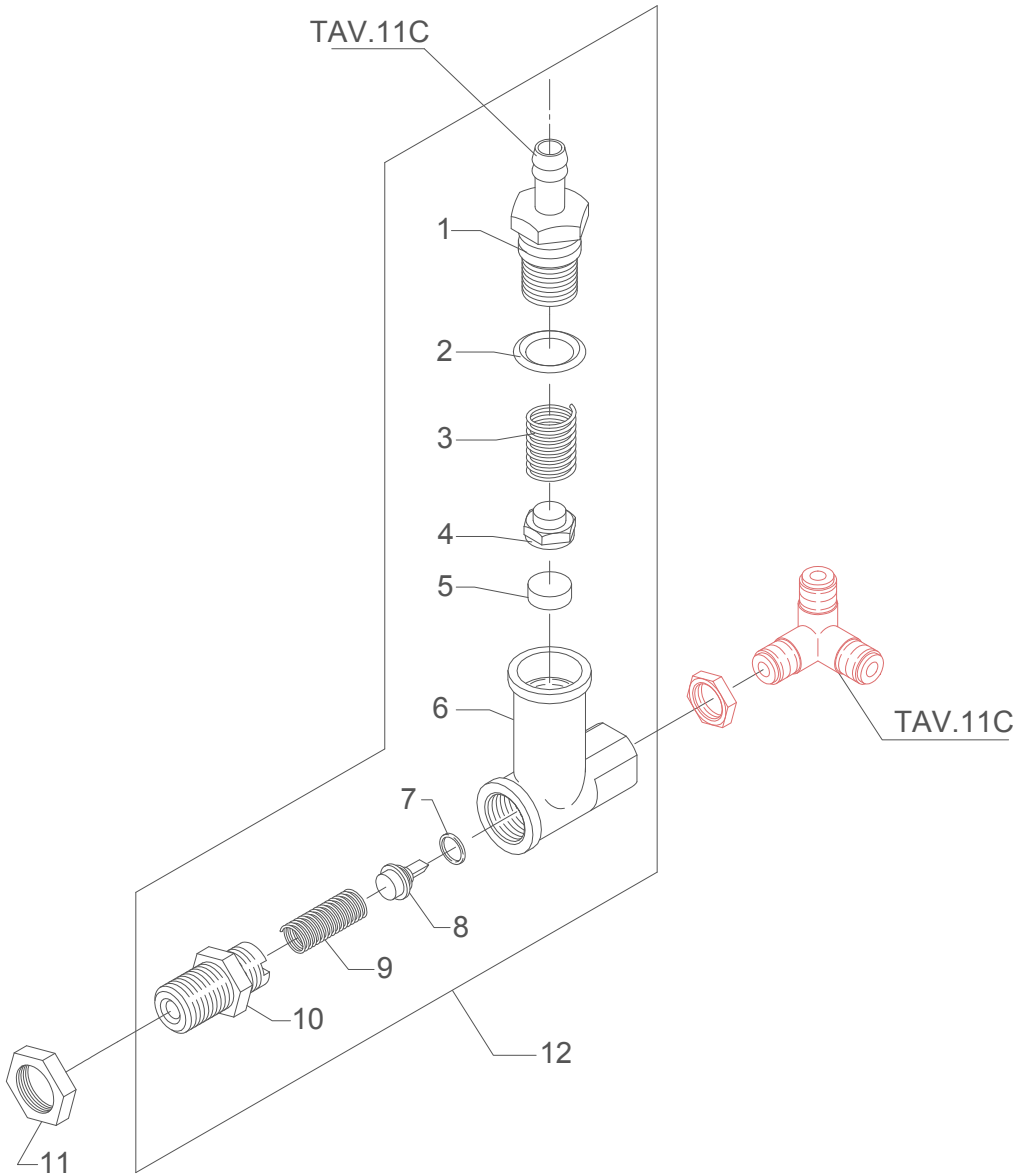

TABLE 6A (from 14.04.06)
Mod. S DE

TABLE 7
Mod. S PM - S DE

TABLE 7A
Mod. S PM - S DE

	POS	CODE	DESCRIPTION
TABLE 8 (up to 08.07.06) Mod. S PM	1	5302016	STRAIGHT FITTING 1/8"G X M12 H29 OT
	2	5471506	CALIBRATED SPRING D1 H26 AISI 302
	3	5222201	SPACER D16X12.2 H6.7 OT
	4	5224609	GASKET-HOLDER D5.3
	5	5493001	GASKET D8 X 4 EPT 70SH
	6	5283027	SURPRESSION VALVE BODY
	7	5224610	GASKET-HOLDER D6.2
	8	5471505	CALIBRATED SPRING D0.45 H22 AISI 302
	9	5302017TP	STRAIGHT FITTING M12 H26.5 OT
	10	5965036	ASSEMBLY SURPRESSION VALVE

	POS	CODE	DESCRIPTION
TABLE 9 Mod. S PM - R PM - S DE - R PM	1	7816416	SCREW TE M6X12 UNI 5739 A2
	2	7804002	FAN WASHER D6 DIN 6798A
	3	7492003	GASKET D6.5
	4	7816001	SCREW TCEI M5X12 UNI5931 A2
	5	7496004	OR GASKET 139
	6	5280505TW	COUPLING RING WITH FLAT GASKET
	7	7493016	GASKET H 9,3 NBR 75SH
	8	5285501TP	SHOWER-HOLDER D57
	9	5470501	SHOWER D57 AISI 304
	10	7817001	SCREW TPS M5X16 A2