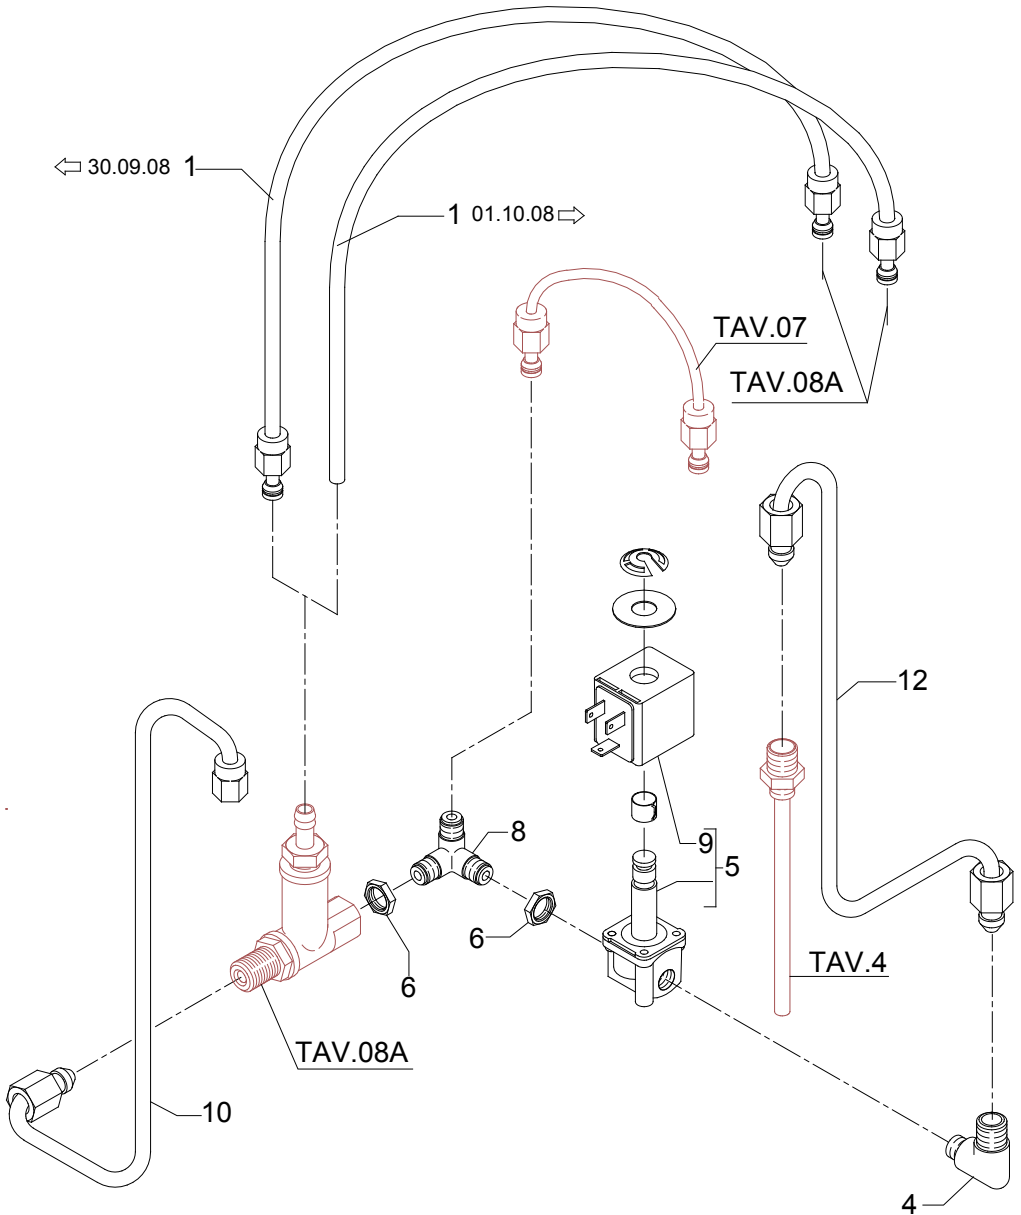

	POS	CODE	DESCRIPTION
TABLE 9 Mod. S PM - R PM - S DE - R PM	1	7816416	SCREW TE M6X12 UNI 5739 A2
	2	7804002	FAN WASHER D6 DIN 6798A
	3	7492003	GASKET D6.5
	4	7816001	SCREW TCEI M5X12 UNI5931 A2
	5	7496004	OR GASKET 139
	6	5280505TW	COUPLING RING WITH FLAT GASKET
	7	7493016	GASKET H 9,3 NBR 75SH
	8	5285501TP	SHOWER-HOLDER D57
	9	5470501	SHOWER D57 AISI 304
	10	7817001	SCREW TPS M5X16 A2

TABLE 10A (from 11.12.12)
Mod. R PM - S DE - R DE

TABLE 11
Mod. S PM

TABLE 11A Mod. R PM

POS	CODE	DESCRIPTION
1	5194526LL	SURPRESSION VALVE DRAIN HOSE (up to 30.09.08)
1	5194526.01LL	SURPRESSION VALVE DRAIN HOSE (from 01.10.08)
2	7304502LLTR	STRAIGHT FITTING 1/8" G WITH COUNTERSINK
3	5224002	STUD D8.5 X 17.5 OT
4	5302015	STRAIGHT FITTING 1/8" G OT
5	7496035	OR GASKET D4.2 X 1.9 VITON
6	5221844	NUT 1/8" G H3
7	5973055	ASSEMBLY BANJO UNION
8	7303001TR	UNION ELBOW 1/8" G
9	7630327	SOLENOID VALVE COIL 110V PARKER
9	7630328	SOLENOID VALVE COIL 220/230V PARKER
9	7630329	SOLENOID VALVE COIL 240V PARKER
10	7701111	SOLENOID VALVE 2 WAY 115V PARKER
10	7702310	SOLENOID VALVE 2 WAY 230V PARKER
10	7702409	SOLENOID VALVE 2 WAY 240V PARKER
12	5162157LL	BOILER LOAD HOSE
13	5301504TR	UNION ELBOW 1/8" G X M12
14	7492004	GASKET D8.5 X 4.2 X 1.5
15	7200501	FLEXIBLE HOSE 1/8" G L=240MM
16	5965038	ASSEMBLY CHECK VALVE
17	5223004	JET M6 X 6 HOLE D1

TABLE 11A
Mod. R PM

TABLE 11B
Mod. S DE

TABLE 11C
Mod. R DE

TABLE 12 (up to 31.03.10)
Mod. S PM - R PM - S DE . R DE

TABLE 12 (from 01.04.10)
Mod. S PM - R PM - S DE . R DE

BEZZERA

Dal 1901

G.BEZZERA